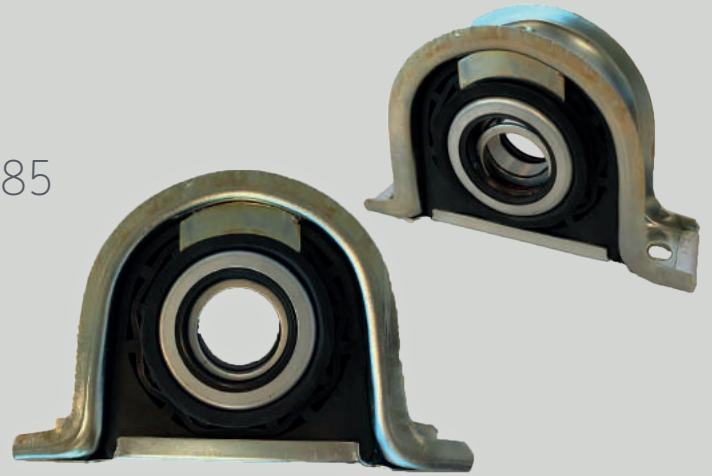

SKF[®]

>> **Referencia:** VKQA 88508 ACL

>> **Marca:** Iveco/Ford camiones

>> **Modelo:** Daily Chasis/Daily/F7000/Cargo/F-150/F-100/

>> **Parque vehicular:** 127700

>> **Código de barras:** AR06244781285

>> **Referencia:** VKQA 88509 ACL

>> **Marca:** Mercedes Benz Camiones

>> **Modelo:** BMO 390

>> **Parque vehicular:** 1200

>> **Código de barras:** AR06245751285

>> **Referencia:** VKQA 88107 ACL

>> **Marca:** Ford

>> **Modelo:** F-150/ F-100