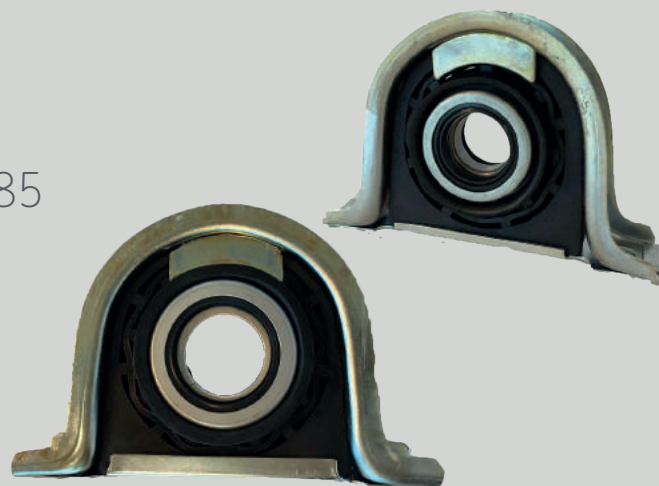

>> **Referencia:** VKQA 88107 ACL

>> **Marca:** Ford

>> **Modelo:** F-150/ F-100

>> **Parque vehicular:** 10000

>> **Código de barras:** AR06245761285