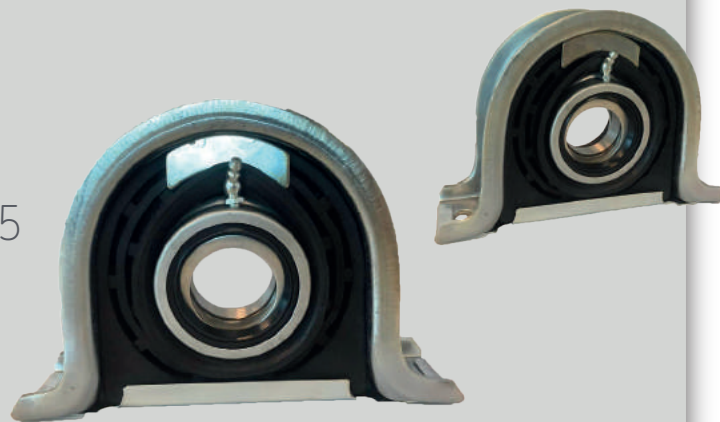

SKF[®]

>> **Referencia:** VKQA 88508 ACL

>> **Marca:** Iveco/Ford camiones

>> **Modelo:** Daily Chasis/Daily/F7000/Cargo/F-150/F-100/

>> **Parque vehicular:** 127700

>> **Código de barras:** AR06244781285

>> **Referencia:** VKQA 88509 ACL

>> **Marca:** Mercedes Benz Camiones

>> **Modelo:** BMO 390

>> **Parque vehicular:** 1200

>> **Código de barras:** AR06245751285

>> **Referencia:** VKQA 88107 ACL

>> **Marca:** Ford

>> **Modelo:** F-150/ F-100